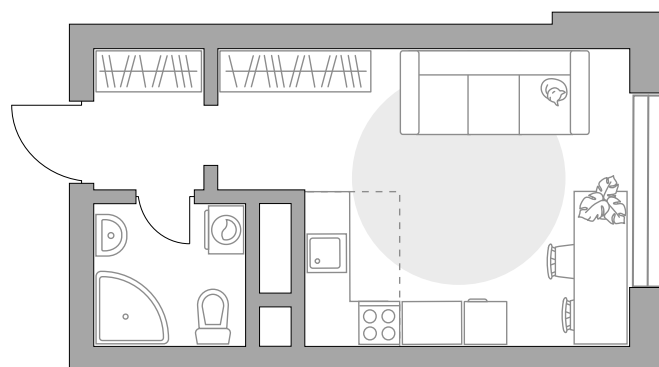

## Студия в ЖК «Пехра»

Артикул ПЕХ-1.3-265

Вид во двор

ПЛОЩАДЬ  
**20,62 м<sup>2</sup>**

ЭТАЖ  
**9 из 9**

РАЙОН  
**Балашиха**

СРОК СДАЧИ  
**III кв 2025 г**

КОРПУС  
**1**

СЕКЦИЯ  
**3**

СТОИМОСТЬ ОТ

**4 343 276 ₽**

На генплане

На секции