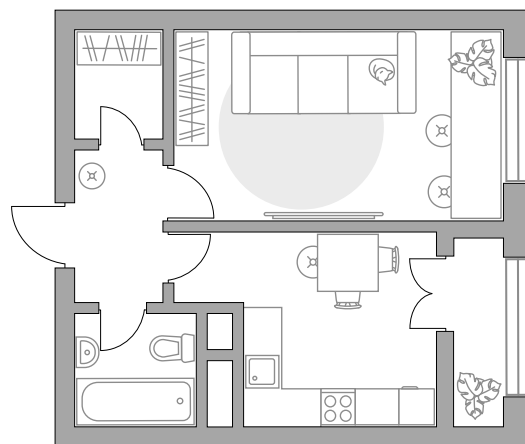

ГРАНЕЛЬ

Офис продаж

14 3909, МО, г. Балашиха, ул. Яганова, д. 7

+7 (499) 750-00-44 с 09:00 до 21:00 ежедневно

www.granelle.ru

Однокомнатная квартира в ЖК «Пехра»

Артикул ПЕХ-1.3-266

Вид во двор

ПЛОЩАДЬ

34,19 м²

ЭТАЖ

9 из 9

РАЙОН

Балашиха

СРОК СДАЧИ

III кв 2025 г

КОРПУС

1

СЕКЦИЯ

3

СТОИМОСТЬ ОТ

5 963 778 ₺