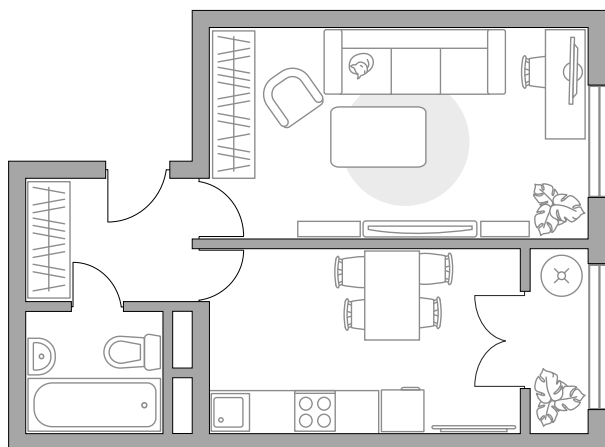

КОРПУС

1.8

СЕКЦИЯ

5

СТОИМОСТЬ ОТ

6 842 726 ₺

На генплане

На секции