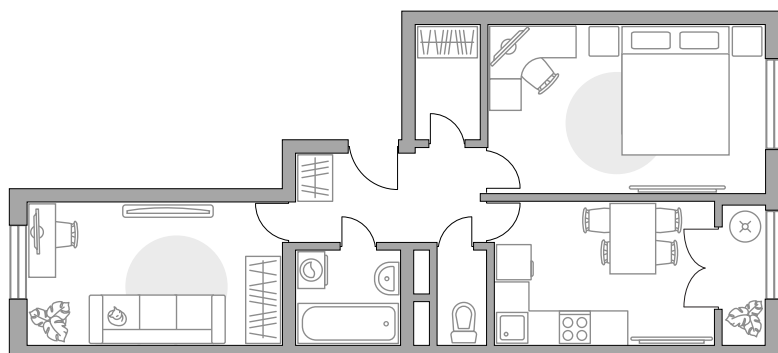

## Двухкомнатная квартира в ЖК «Новая Рига»

Артикул РИГ-1.8.5-369

Распашная

Вид на улицу и во двор

ПЛОЩАДЬ

**54,49 м<sup>2</sup>**

ЭТАЖ

**8 из 8**

СТОИМОСТЬ ОТ

**9 444 903 ₽**

На генплане

На секции