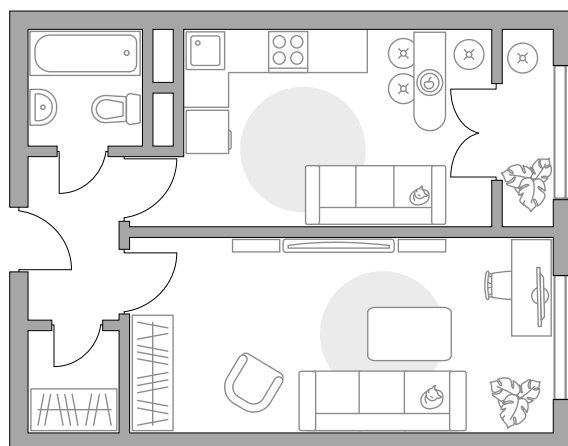

Однокомнатная квартира в ЖК «Новая Рига»

Артикул РИГ-1.8.2-161

Вид во двор

ПЛОЩАДЬ

36,91 м²

ЭТАЖ

8 из 8

РАЙОН

**Новорижское
шоссе**

СРОК СДАЧИ

1 кв 2025 г

КОРПУС

1.8

СЕКЦИЯ

2

СТОИМОСТЬ ОТ

6 762 164 ₽