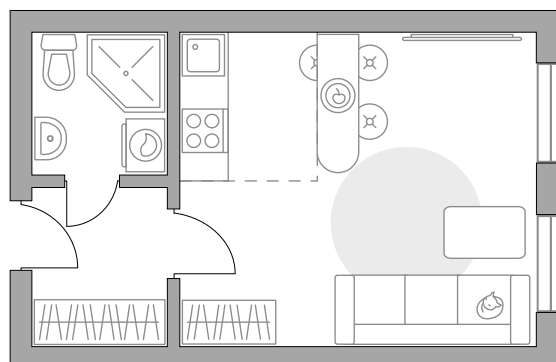

КОРПУС

1.8

СЕКЦИЯ

2

СТОИМОСТЬ ОТ

5 269 779 ₺

На генплане

На секции