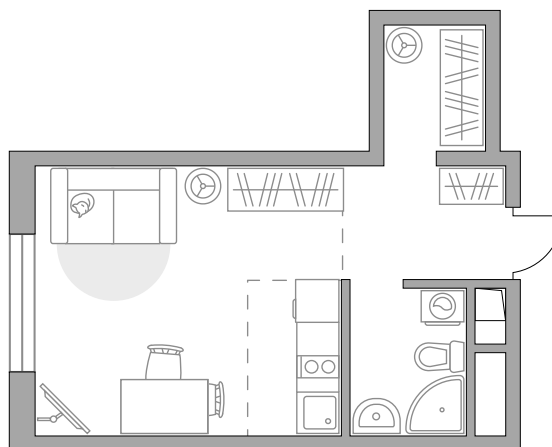

ПЛОЩАДЬ
21,92 м²

ЭТАЖ
5 из 14

РАЙОН
**МЦД
Аникеевка**

СРОК СДАЧИ
IV кв 2026 г

КОРПУС
1.1

СЕКЦИЯ
2

СТОИМОСТЬ ОТ

4 544 923 ₽