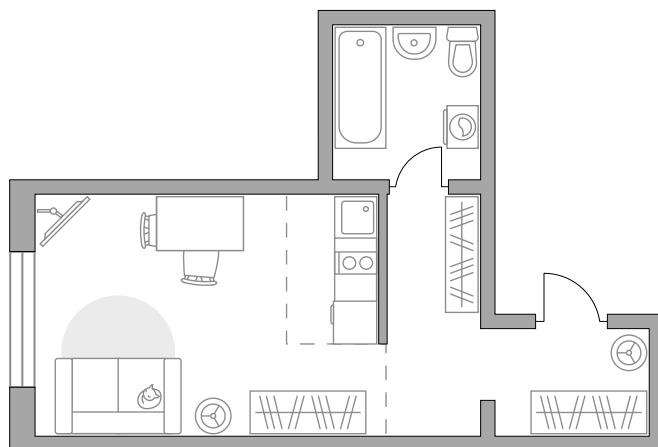

Студия в ЖК «Аникеевский»

Артикул АНИ-1.1.2-305

Вид во двор

ПЛОЩАДЬ
24,45 м²

ЭТАЖ
6 из 14

РАЙОН
**МЦД
Аникеевка**

СРОК СДАЧИ
IV кв 2026 г

КОРПУС
1.1

СЕКЦИЯ
2

СТОИМОСТЬ ОТ

4 962 182 ₽

На генплане

На секции