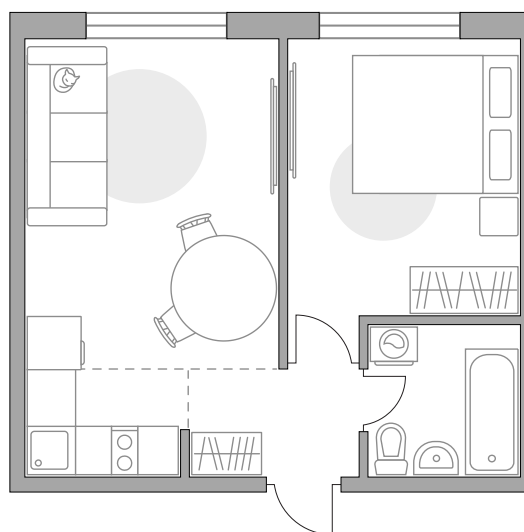

Двухкомнатная квартира в ЖК «Аникеевский»

Артикул АНИ-1.1.2-368

Евроформат

Вид на улицу

ПЛОЩАДЬ

32,54 м²

ЭТАЖ

10 из 14

2

СТОИМОСТЬ ОТ

6 461 305 ₽

На генплане

На секции