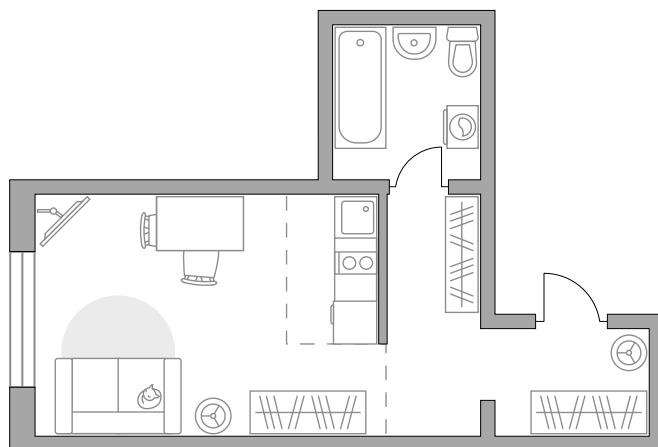

Студия в ЖК «Аникеевский»

Артикул АНИ-1.1.2-373

Вид во двор

ПЛОЩАДЬ
24,45 м²

ЭТАЖ
10 из 14

РАЙОН
**МЦД
Аникеевка**

СРОК СДАЧИ
IV кв 2026 г

КОРПУС
1.1

СЕКЦИЯ
2

СТОИМОСТЬ ОТ

5 042 646 ₽

На генплане

На секции