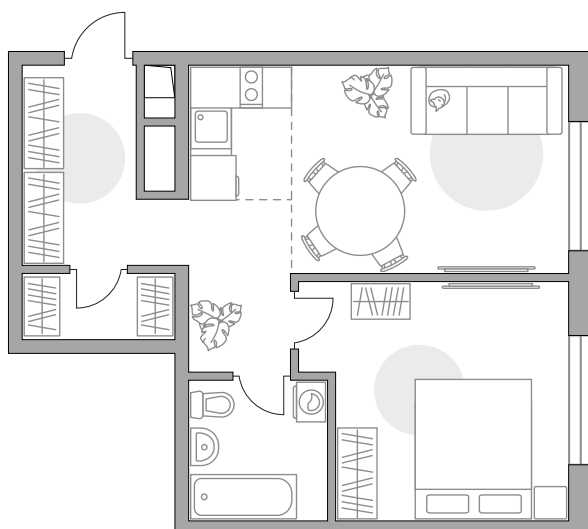

Двухкомнатная квартира в ЖК «Аникеевский»

Артикул АНИ-1.1.2-417

Евроформат

Вид на улицу

ПЛОЩАДЬ

37,49 м²

ЭТАЖ

13 из 14

2

СТОИМОСТЬ ОТ

7 485 360 ₽

На генплане

На секции