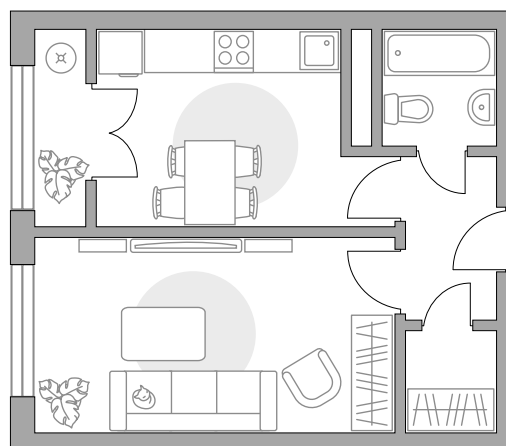

КОРПУС

1.8

СЕКЦИЯ

2

СТОИМОСТЬ ОТ

6 338 852 ₺

На генплане

На секции