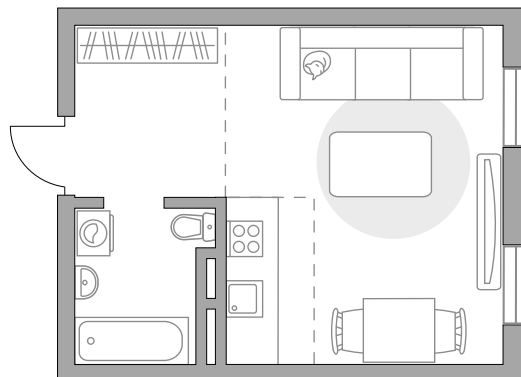

ГРАНЕЛЬ

Офис продаж

14 34 00, МО, г.о. Красногорский, мкр. Опалиха

+7 (499) 750-00-44 с 09:00 до 21:00 ежедневно

www.granelle.ru

Студия в ЖК «Аникеевский»

Артикул АНИ-12/2.2-83

Вид на улицу

ПЛОЩАДЬ
25,92 м²

ЭТАЖ
5 из 6

РАЙОН
**МЦД
Аникеевка**

СРОК СДАЧИ
III кв 2026 г

КОРПУС
12/2

СЕКЦИЯ
2

СТОИМОСТЬ ОТ

4 890 897 ₽