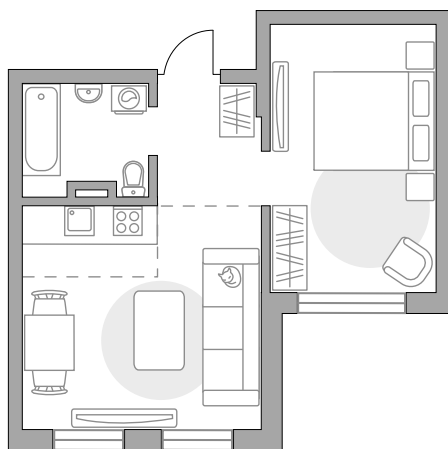

Двухкомнатная квартира в ЖК «Аникеевский»

Артикул АНИ-12/2.3-102

Евроформат

Вид во двор

ПЛОЩАДЬ

35,13 м²

ЭТАЖ

1 из 6

3

СТОИМОСТЬ ОТ

6 012 115 ₪

На генплане

На секции