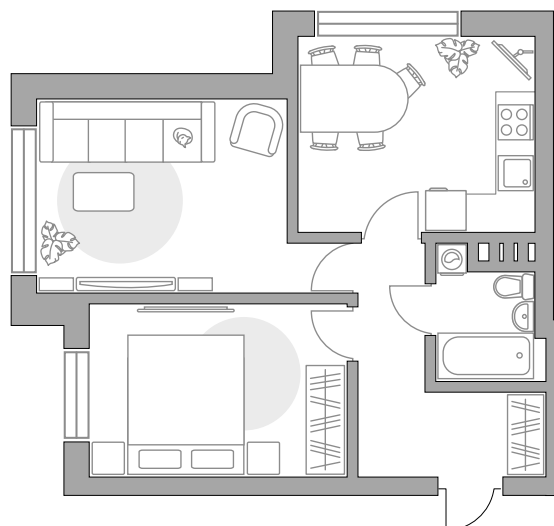

Двухкомнатная квартира в ЖК «Театральный парк»

Артикул ТП-26.1-33

Двухуровневая

Евроформат

Угловая

ПЛОЩАДЬ

48,8 м²

ЭТАЖ

1

СТОИМОСТЬ ОТ

13 250 128 ₽

На генплане

На секции