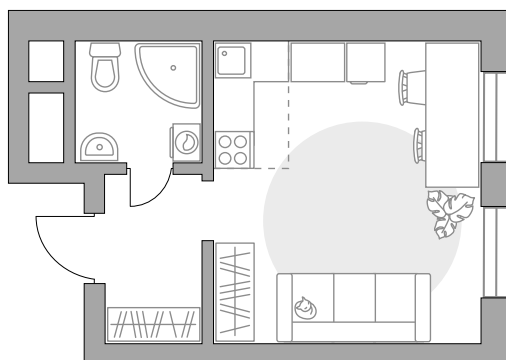

## Студия в ЖК «Пехра»

Артикул ПЕХ-1.3-220

Вид во двор

ПЛОЩАДЬ  
**23,38 м<sup>2</sup>**

ЭТАЖ  
**5 из 9**

РАЙОН  
**Балашиха**

СРОК СДАЧИ  
**III кв 2025 г**

КОРПУС  
**1**

СЕКЦИЯ  
**3**

СТОИМОСТЬ ОТ

**4 809 164 ₽**

На генплане

На секции