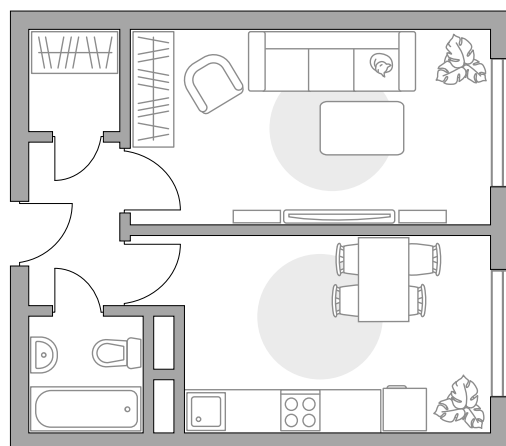

Однокомнатная квартира в ЖК «Новая Рига»

Артикул РИГ-1.8.2-92

Вид во двор

ПЛОЩАДЬ

31,67 м²

ЭТАЖ

2 из 8

РАЙОН

**Новорижское
шоссе**

СРОК СДАЧИ

1 кв 2025 г

КОРПУС

1.8

СЕКЦИЯ

2

СТОИМОСТЬ ОТ

6 149 606 ₽