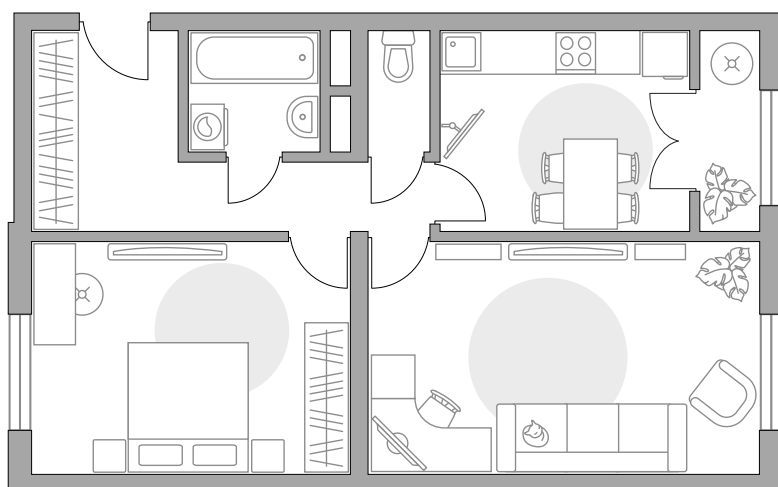

Двухкомнатная квартира в ЖК «Новая Рига»

Артикул РИГ-1.8.5-356

Распашная

Вид на улицу и во двор

ПЛОЩАДЬ

54,4 м²

ЭТАЖ

5 из 8

РАЙОН

**Новорижское
шоссе**

СРОК СДАЧИ

1 кв 2025 г

КОРПУС

1.8

СЕКЦИЯ

5

СТОИМОСТЬ ОТ

9 429 376 ₺

На генплане